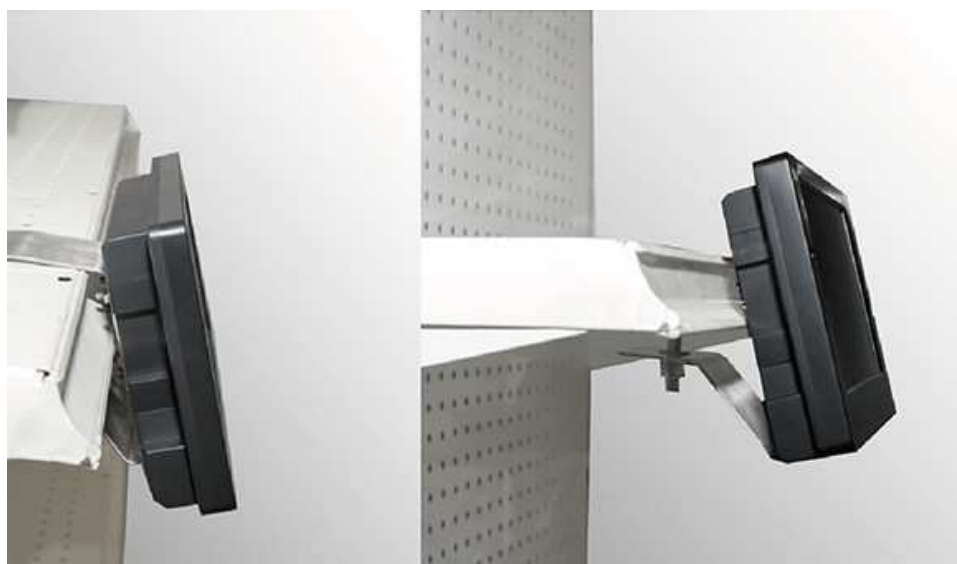

## Fijaciones

### FIX-001with FX017 Shelf Mount

Applied Model:

GAD035

GAD073-P

GAD102

### FIX-001 with FIX-01 Shelf Mount

FIX-001 with FIX-01  
 Shelf Mount

<b>FIX001</b>	
Dónde instalar	Estantería
Aplicación	7"-10,2"
Dimensiones (mm)	88x55x92
Peso	0.15 kg
Dimensiones con embalaje	65x115x90
Peso con embalaje	0.25 kg
Unidades por caja	40
Dimensiones de la caja	350x225x400
Peso de la caja	11.5 kg
VESA	30x30